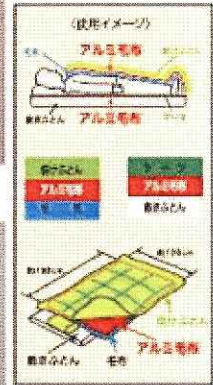

◆節電対策グッズ◆ ぽかぽかアルミ毛布

アルミの力で熱を逃がさない。
就寝時や災害時の防寒にも。

フックにかかります。

アルミ表面

アルミ裏面

小窓からアルミ毛布
表面を確認出来ます。

商品特徴	掛けたり敷いたり巻いたりするだけで、身体の熱を外に逃がさないアルミ毛布です。裏を不織布にしているので柔らかく、使い方がいろいろあります。	
使用方法	アルミの面を上にして、掛け布団と毛布の間に挟んでご使用下さい。 敷き布団とシーツの間に挟んでもご使用できます。 体に羽織ることで、冬場の災害時の防寒対策としてご使用できます。	
使用注意点	洗濯、アイロン、ドライクリーニング不可です。 使用状況や湿度環境により結露する場合がありますので、定期的に陰干しを行って下さい。 電気毛布など、電熱器を併用される場合は、本品に電熱器のヒーター部分が直接触れないようにして下さい。	
材質	表	ポリエチレン、アルミニウム
	裏	ポリプロピレン不織布
	バイアス	ポリエステル
	耐熱温度	約60℃

商品名	ぽかぽかアルミ毛布 シングルサイズ 1枚	入数	60(30×2)合わせ		
JANコード	4562256333593				
1枚あたりサイズ	120cm×190cm	定価	¥ 1,460	税込み	
1枚あたり重量	約148g	※数量により別途お見積いたします。			
化粧箱サイズ	高275mm×幅190mm×奥行30mm				
内箱サイズ	高500mm×幅200mm×奥行465mm				
外箱サイズ	高510mm×幅415mm×高475mm				

商品名	ぽかぽかアルミ毛布 ダブルサイズ 1枚	入数	60(30×2)合わせ		
JANコード	4562256333609				
1枚あたりサイズ	160cm×190cm	定価	¥ 1,980	税込み	
1枚あたり重量	約197g	※数量により別途お見積いたします。			
化粧箱サイズ	高275mm×幅190mm×奥行33mm				
内箱サイズ	高500mm×幅200mm×奥行511mm				
外箱サイズ	高510mm×幅415mm×高521mm				